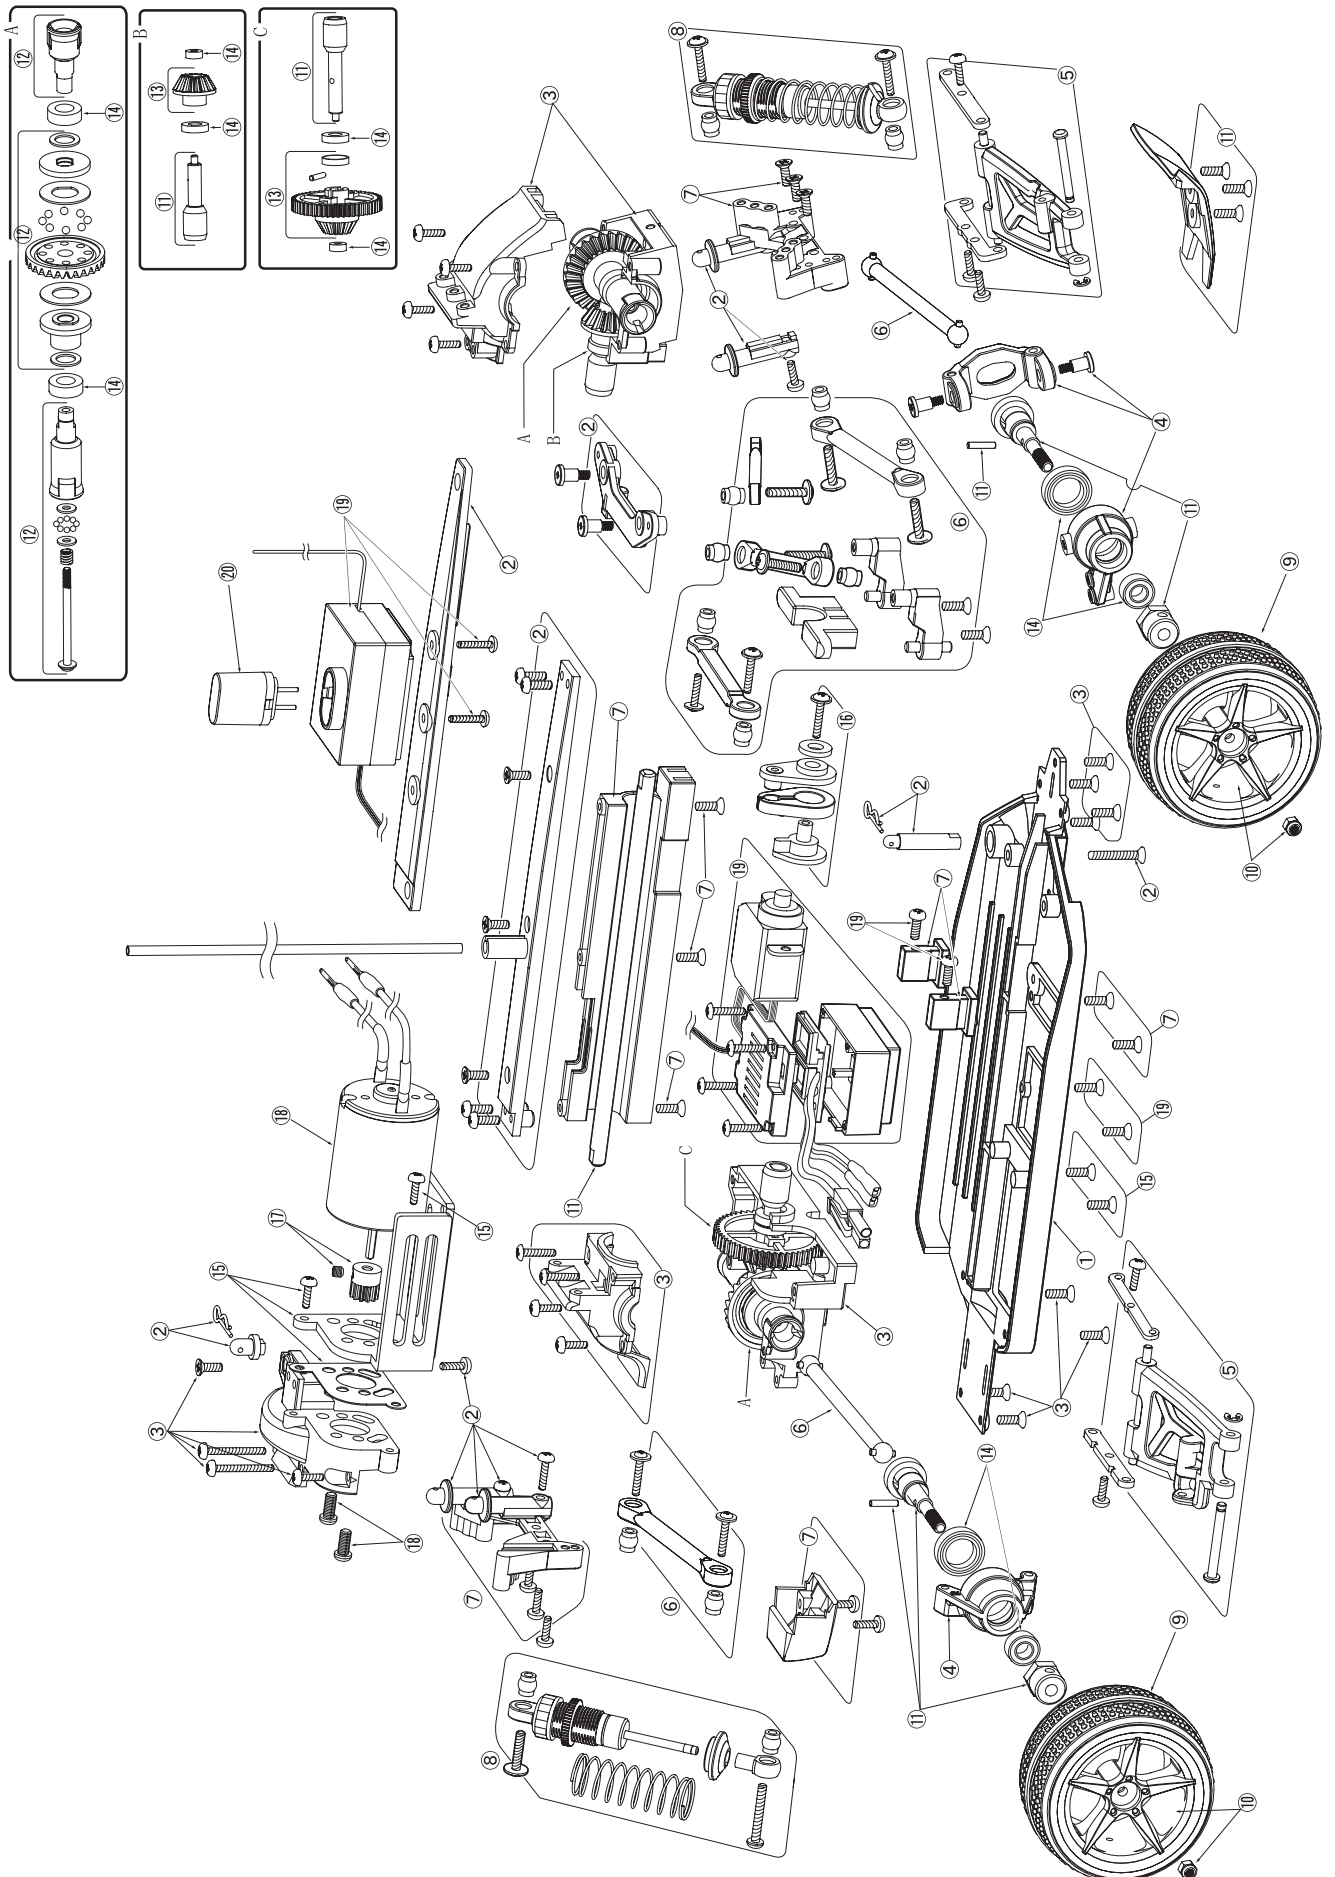

Explosionszeichnung / Exploded view / Vista explosionada / Disegno esploso

Ersatzteile / Spare parts / Parti di ricambi / Recambios				
			No.	
1	CHASSIS	X1	405012	Chassis
2	UPPER DECK SET	X1	405013	Obere Chassisplatte
3	GEAR CASE SET	X1	405014	Getriebegehäuse
4	NUCKLE	X2 (L&R)	405015	Aufhängungsteile
5	LOWER ARM SET	X2 (F&R)	405016	Querlenker unten
6	UPPER ARM SET	X1	405017	Querlenker oben
7	DAMPER HOLDER SET	X1	405018	Dämpferhalter
8	DAMPER	x2	405019	Stossdämpfer
9	TYRE	x2	405020	Reifen
10	WHEEL	x2	405021	Felgen
11	JOINT CAP SET	X1	405022	Achsen/Mitnehmer
12	DIFF. GEAR	X1	405023	Differenzial
13	DRIVE GEAR	X1	405024	Haupt/Kegelzahnrad
14	METAL BEARINGS	X1	405025	Gleitlagersatz Metall
15	ALUMINUM HEATSINK	X1	405026	Aluminium Kühlkörper
16	SERVO SAVER	X1	405027	Servosaver
17	PINION GEAR (12T)	X1	405028	Ritzel
18	MOTOR	X1	405029	Elektromotor 380
19	SERVO/RECEIVER/AMP	X1	405030	Steuereinheit (Servo,Empfänger,Regler)
20	CRYSTAL	X1		Quarz
21	NI-MH BATTERY	X1	608040	Akku NimH 1100mAh
22	BODY	X1	405032	Karosserie Mr.Fu
22		X1	405033	Karosserie MAX18XXL
23	CHARGER	X1	405034	Ladegerät